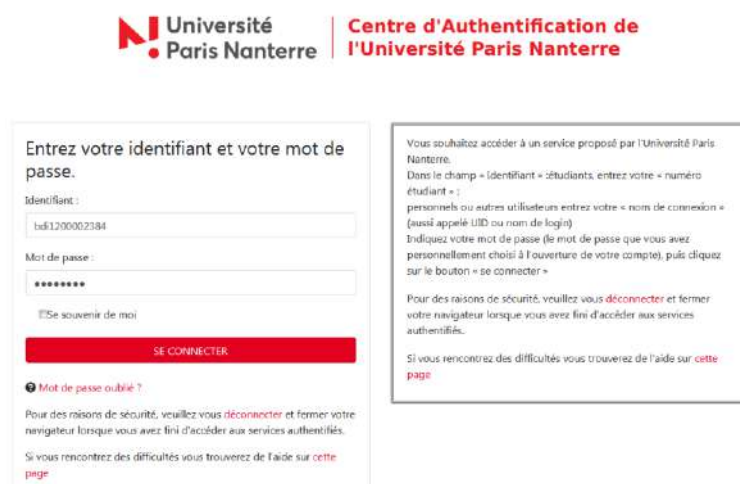

Commander des documents pour consultation : collections bibliothèque

Pré-requis : Être inscrit-e à La contemporaine

Le catalogue utilisé pour les recherches bibliographiques concernant les livres, les périodiques, l'audiovisuel physique et les collections électroniques est Primo. Il est accessible en cliquant sur « catalogue général » depuis la page d'accueil du site de La contemporaine, ou directement à l'URL suivante : http://primo-prod.parisnanterre.fr/primo_library/libweb/action/search.do?vid=BDIC.

S'authentifier sur le catalogue

Pour profiter pleinement des différentes options, authentifiez-vous dès votre arrivée sur le site en cliquant sur « **m'identifiez** ».

Cela vous redirige vers la page de connexion CAS de l'Université Paris Nanterre :